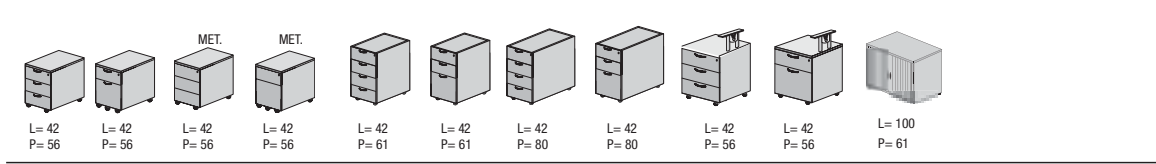

Cassettiere - Caisson - Pedestals - Container - Cajoneras
H 55