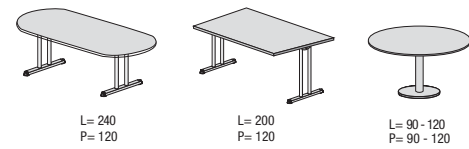

STREAM

ERGONOMIA
ERGONOMICS - ERGONOMIE
ERGONOMIA - ERGONOMIA

Stream completa la propria gamma con una struttura regolabile in altezza per offrire maggior ergonomia e funzionalità d'uso. La possibilità di inserire il carter sottolinea la duplice personalità del prodotto.

Tavoli riunione - Table reunion - Meeting tables - Konferenztische - Mesas de reuniones
 H 72

Cassettiere - Caisson - Pedestals - Container - Cajoneras
 H 55

Cassettiere - Caisson - Pedestals - Container - Cajoneras
 H 69,5