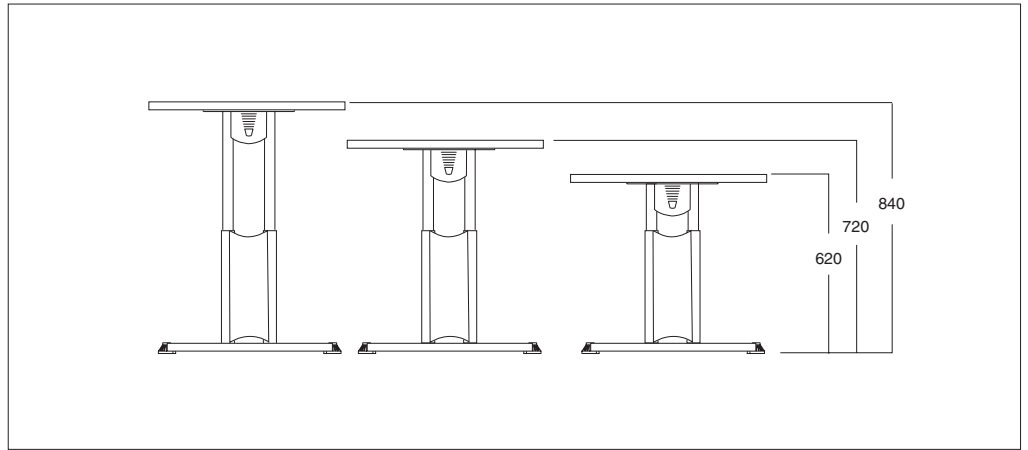

Stream vervollständigt die Baureihe mit einer höhenverstellbaren Struktur und bietet so eine bessere Ergonomie sowie vermehrte funktionelle Eigenschaften beim Gebrauch. Die große Auswahl an Dekoren, sowie die Fußabdeckungen in Aluminium und Anthrazit, geben dem Gestell eine doppelte Persönlichkeit.

Stream completa su propia gama con una estructura regulable en altura para ofrecer una mayor ergonomía y funcionalidad de uso. La posibilidad de utilización del carter de material sintético en la pata duplica la personalidad estética del producto.

Stream completes its range with a height-adjustable frame to offer improved ergonomic features and functionality. The leg cover kit, with its choice of finishes, gives the range a double personality.

Stream complète sa gamme avec une structure réglable en hauteur qui la rend plus ergonomique et fonctionnelle. Le carter optionnel clipsable sur le piétement souligne la double personnalité du produit.

STREAM

ERGONOMIA
ERGONOMICS - ERGONOMIE
ERGONOMIA - ERGONOMIA

Stream completa la propria gamma con una struttura regolabile in altezza per offrire maggior ergonomia e funzionalità d'uso. La possibilità di inserire il carter sottolinea la duplice personalità del prodotto.