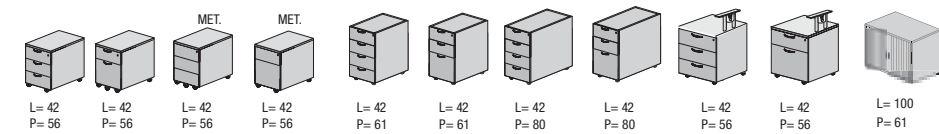

01 BIANCO
white, blanc, Weiß, blanco

Scrivanie - Bureaux - Desks - Schreibtische - Escritorios
 H 72

Postazioni per video terminali - Plans compacts - Workstation - EDV Tisch - WorkStation
 H 72

Pensole e raccordi - Convivialité et angles - Conference ends and links - Ambbautichen und verbind ung selemente - Peninsulas y uniones
 H 72

Tavoli riunione - Table reunion - Meeting tables - Konferenztische - Mesas de reuniones
 H 72

Cassettiere - Caisson - Pedestals - Container - Cajoneras
 H 55

Cassettiere - Caisson - Pedestals - Container - Cajoneras
 H 69,5