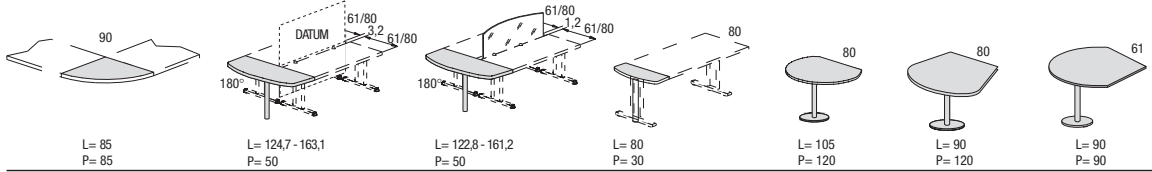

Pensole e raccordi - Convivialité et angles - Conference ends and links - Ambbautichen und verbind ung selemente - Peninsulas y uniones
H 72