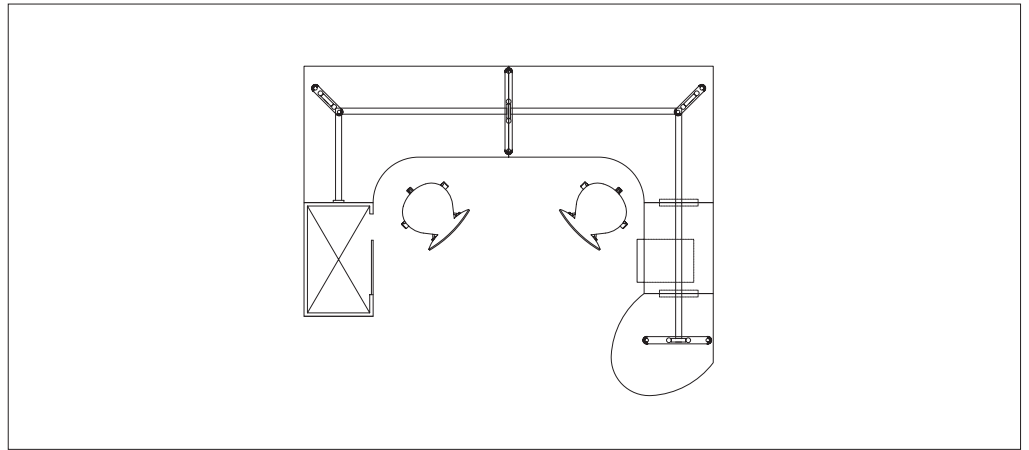

Eine große Auswahl an Tischplatten-formen in verschiedenen Größen, stehen zur Verfügung.

Stream permite soluciones de amueblamiento con una amplia oferta de formas, dimensiones y acabados.

The wide family of modules, dimensions and finishes make it versatile and suitable for different needs.

Sa versatilité permet de satisfaire plusieurs exigences d'aménagement, avec un ample choix de formes, dimensions et finitions.

04 05

STREAM

SISTEMA
SYSTEM -SYSTÈME
SYSTEM - SISTEMA

E' versatile, capace di soddisfare numerose esigenze di arredo, con una vasta offerta di forme, dimensioni e finiture.