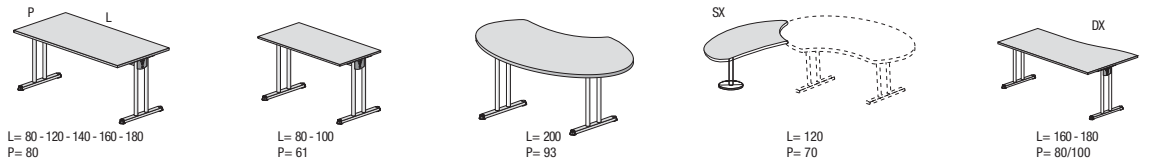

Scrivanie - Bureaux - Desks - Schreibtische - Escritorios
H 72