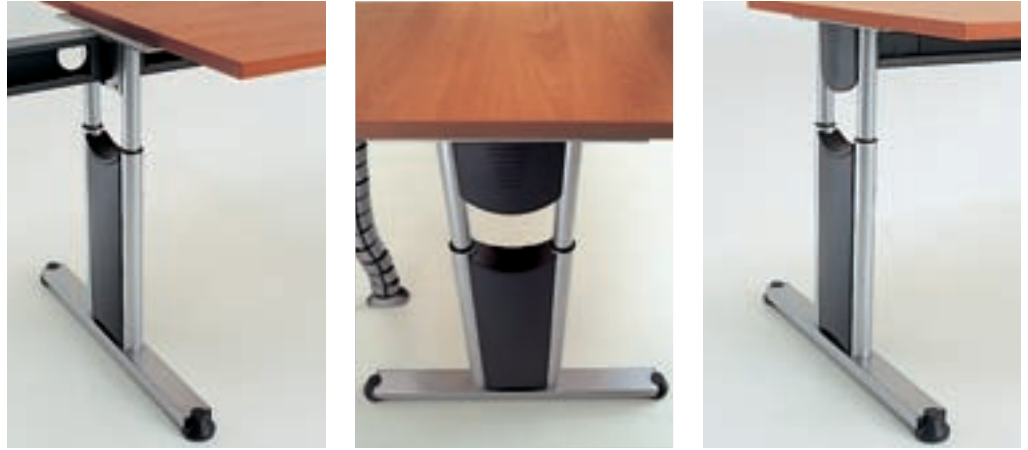

Stream vervollständigt die Baureihe mit einer höhenverstellbaren Struktur und bietet so eine bessere Ergonomie sowie vermehrte funktionelle Eigenschaften beim Gebrauch. Die große Auswahl an Dekoren, sowie die Fußabdeckungen in Aluminium und Anthrazit, geben dem Gestell eine doppelte Persönlichkeit.

Stream completa su propia gama con una estructura regulable en altura para ofrecer una mayor ergonomía y funcionalidad de uso. La posibilidad de utilización del carter de material sintético en la pata duplica la personalidad estética del producto.

Stream completes its range with a height-adjustable frame to offer improved ergonomic features and functionality. The leg cover kit, with its choice of finishes, gives the range a double personality.

Stream complète sa gamme avec une structure réglable en hauteur qui la rend plus ergonomique et fonctionnelle. Le carter optionnel clipsable sur le piétement souligne la double personnalité du produit.

STREAM

ERGONOMIA
ERGONOMICS - ERGONOMIE
ERGONOMIA - ERGONOMIA

Stream completa la propria gamma con una struttura regolabile in altezza per offrire maggior ergonomia e funzionalità d'uso. La possibilità di inserire il carter sottolinea la duplice personalità del prodotto.