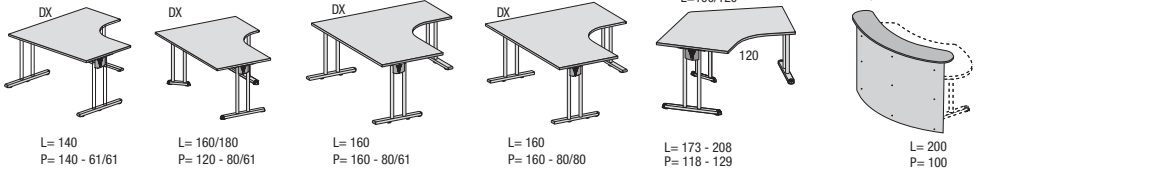

Postazioni per video terminali - Plans compacts - Workstation - EDV Tisch - WorkStation
H 72