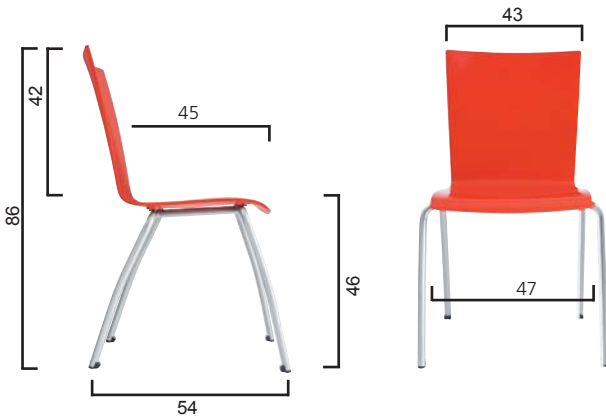

basic object

74.1000

dreh- und klappbares schreibtablar
aus hpl vollkern-
laminat

swivelling, folding work top made of
hpl solid core
laminat

tablette rabattable et tournante en
hpl stratifié compact

draai en klappbare schrijftableau van
volkern

74.2000