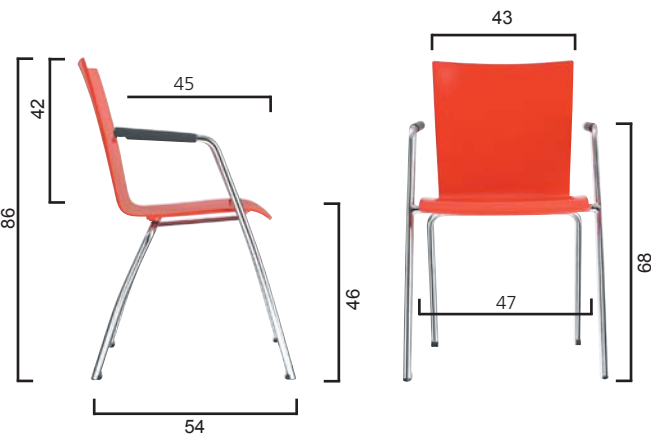

ausziehbare reihenverbindung
slide-out row connection

système de liaison des sièges coulissant

in en uit-schuifbare rijverbinding